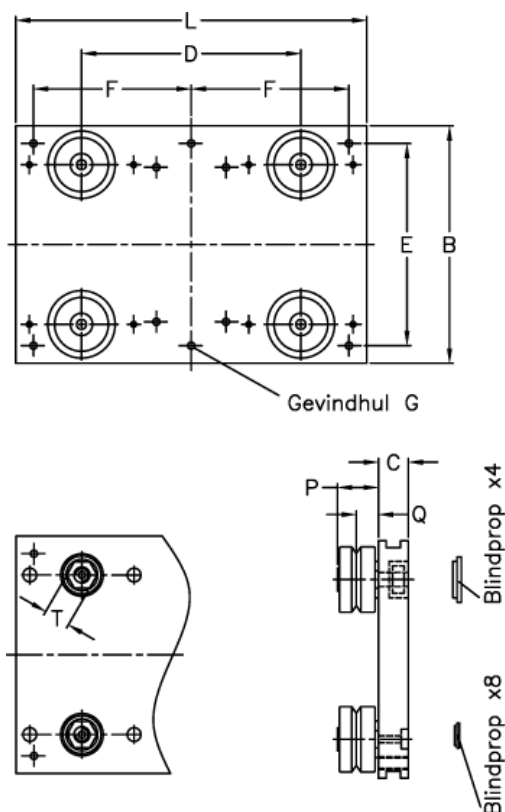

Varenummer: 057113076240100  
 Beskrivelse: Hepco GV3 vogn AU 76 34 L240

## Mål

B	= 150	H = 148.0
C	= 18.00	K = 22.5
d	= 165	L = 240
E	= 130	P = 21.3
F	= 220	Q = 11.50
For leje	= 34	
For skinne	= M/NM 76	
Gevindhul G	= 4 x M8	